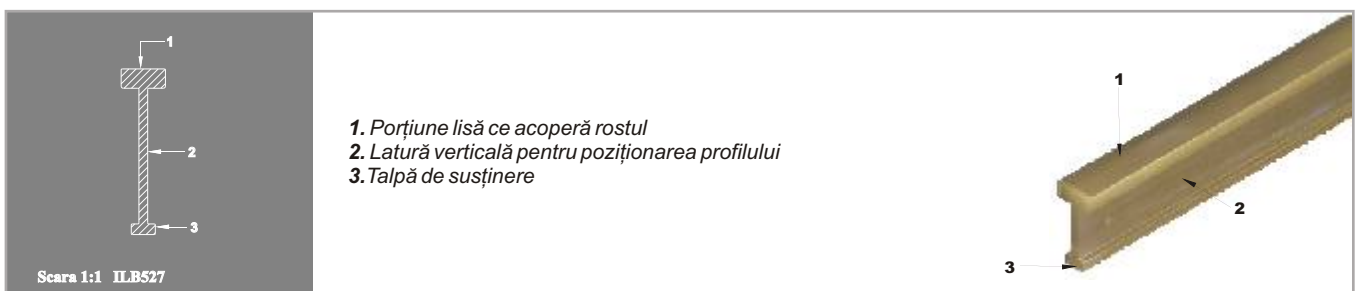

*Cotele sunt exprimate în milimetri.