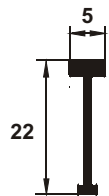

ILB527

Cod produs	Lungime (m)	Cod culoare	Descriere produs	Ambalare buc./cutie
ILB527	2,7	88	Profil I mini din alamă regală ®, lățime 5 mm, înălțime 22 mm	10

SERVICIUL ASISTENȚĂ CLIENȚI - PROFILUX

Aveți întrebări legate de produsele noastre?