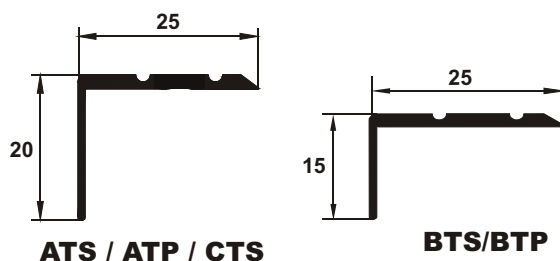

Ulterior placării

ATS/ATP

ATS / ATP / CTS

BTS/BTP

CTS

Cod produs	Caracteristici speciale	Lungime (m)	Cod culoare	Descriere produs	Ambalare buc./cutie
ATS257	Montaj cu silicon eloxALUM20°	2,7	81,83,89,90,91,92,183	Protecție neperforată cu caneluri, din eloxALUM20° , 25x20 mm	10
ATP257	Montaj cu holșuruburi aparente eloxALUM20°	2,7	81,83,89,90,91,92	Protecție perforată cu caneluri, din eloxALUM20° , 25x20 mm	10
CTS257	Montaj cu silicon Aluminiu sublicromat electrostatic	2,7	65,101,157,159,165	Protecție neperforată cu caneluri din aluminiu sublicromat electrostatic în nuanțe de lemn, 25x20 mm	10
BTS257	Montaj cu silicon alamă regală°	2,7	88	Protecție neperforată cu caneluri, din alamă regală° , 25x15 mm	10
BTP257	Montaj cu holșuruburi aparente alamă regală°	2,7	88	Protecție perforată, cu caneluri, din alamă regală° , 25x15 mm	10

❗ Produsele în culorile marcate cu portocaliu se află permanent în stocul nostru.

☀ Montaj cu holșuruburi de tip SSD356.A18
☀ Montaj cu holșuruburi de tip SSD356.G18

Notă tehnică:

Scara 1:1 ATP257

1. Latură orizontală perforată cu caneluri
2. Capăt teșit de tranziție spre treaptă
3. Găuri zencuite (plasate la intervale egale), pentru inserarea holșuruburilor cu rol de fixare a protecției pe treaptă și de sporire a gradului de siguranță în utilizare
4. Latură verticală cu rol estetic și de protecție a contratreptei