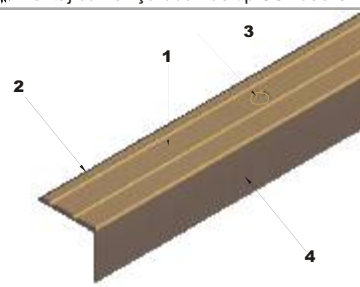

Ulterior placării

ATS/ATP

ATS / ATP / CTS

BTS/BTP

CTS

Cod produs	Caracteristici speciale	Lungime (m)	Cod culoare	Descriere produs	Ambalare buc./cutie
ATS257	Montaj cu silicon eloxALUM20°	2,7	81,83,89,90,91,92,183	Protecție neperforată cu caneluri, din eloxALUM20° , 25x20 mm	10
ATP257	Montaj cu holșuruburi aparente eloxALUM20°	2,7	81,83,89,90,91,92	Protecție perforată cu caneluri, din eloxALUM20° , 25x20 mm	10
CTS257	Montaj cu silicon Aluminiu sublicromat electrostatic	2,7	65,101,157,159,165	Protecție neperforată cu caneluri din aluminiu sublicromat electrostatic în nuanțe de lemn, 25x20 mm	10
BTS257	Montaj cu silicon alamă regală°	2,7	88	Protecție neperforată cu caneluri, din alamă regală° , 25x15 mm	10
BTP257	Montaj cu holșuruburi aparente alamă regală°	2,7	88	Protecție perforată, cu caneluri, din alamă regală° , 25x15 mm	10

❗ Produsele în culorile marcate cu portocaliu se află permanent în stocul nostru.

☀ Montaj cu holșuruburi de tip SSD356.A18
☀ Montaj cu holșuruburi de tip SSD356.G18

Notă tehnică:

Scara 1:1 ATP257

1. Latură orizontală perforată cu caneluri
2. Capăt teșit de tranziție spre treaptă
3. Găuri zencuite (plasate la intervale egale), pentru inserarea holșuruburilor cu rol de fixare a protecției pe treaptă și de sporire a gradului de siguranță în utilizare
4. Latură verticală cu rol estetic și de protecție a contratreptei