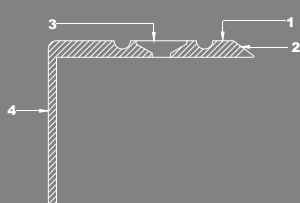

Ulterior placării

ATS/ATP

ATS / ATP / CTS

BTS/BTP

CTS

Cod produs	Caracteristici speciale	Lungime (m)	Cod culoare	Descriere produs	Ambalare buc./cutie
ATS257	Montaj cu silicon eloxALUM20°	2,7	81,83,89,90,91,92,183	Protecție neperforată cu caneluri, din eloxALUM20° , 25x20 mm	10
ATP257	Montaj cu holșuruburi aparente eloxALUM20°	2,7	81,83,89,90,91,92	Protecție perforată cu caneluri, din eloxALUM20° , 25x20 mm	10
CTS257	Montaj cu silicon Aluminiu sublicromat electrostatic	2,7	65,101,157,159,165	Protecție neperforată cu caneluri din aluminiu sublicromat electrostatic în nuanțe de lemn, 25x20 mm	10
BTS257	Montaj cu silicon alamă regală°	2,7	88	Protecție neperforată cu caneluri, din alamă regală° , 25x15 mm	10
BTP257	Montaj cu holșuruburi aparente alamă regală°	2,7	88	Protecție perforată, cu caneluri, din alamă regală° , 25x15 mm	10

❗ Produsele în culorile marcate cu portocaliu se află permanent în stocul nostru.

☀ Montaj cu holșuruburi de tip SSD356.A18
☀ Montaj cu holșuruburi de tip SSD356.G18

Notă tehnică:

Scara 1:1 ATP257

1. Latură orizontală perforată cu caneluri
2. Capăt teșit de tranziție spre treaptă
3. Găuri zencuite (plasate la intervale egale), pentru inserarea holșuruburilor cu rol de fixare a protecției pe treaptă și de sporire a gradului de siguranță în utilizare
4. Latură verticală cu rol estetic și de protecție a contratreptei