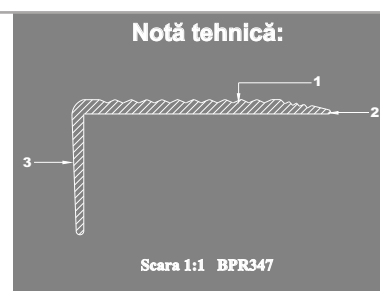

Caracteristici generale

- Interior și exterior
- Pardoseală
- Placări diverse
- Rezistent la zgârieturi
- Ulterior placării

| Cod produs | Caracteristici speciale | Lungime (m) | Cod culoare | Descriere produs | Ambalare buc./cutie |
|---------------|--|-------------|-----------------|---|---------------------|
| ASR257 | Trafic ușor - mediu Economic Eloxaj de excepție Montaj cu silicon | 2,7 | 81,83,92 | Protecție îngustă neperforată, cu rizuri, din eloxALUM20® , 25x10 mm | 10 |
| ASR417 | eloxALUM20® | 2,7 | 81,83,92 | Protecție lată neperforată, cu rizuri, din eloxALUM20® , 41x25 mm | 10 |
| BPS347 | Trafic intens Exclusiv Montaj cu silicon | 2,7 | 88,187 | Protecție neperforată, cu rizuri, din alamă regală® , 34x17 mm | 10 |
| BPR347 | Întreținere delicată Soft Cleaning Remarcabil alamă regală® Montaj cu holșșuruburi aparente | 2,7 | 88 | Protecție perforată, cu rizuri, din alamă regală® , 34x17 mm | 10 |

! Produsele în culorile marcate cu portocaliu se află permanent în stocul nostru.

☀ Montaj cu holșșuruburi de tip **SSD356.G18**

- Latură orizontală cu rizuri antiderapante
- Capăt teșit de tranziție către suprafața treptei
- Latură verticală estetică și cu rol de protecție

*Cotele sunt exprimate în milimetri.