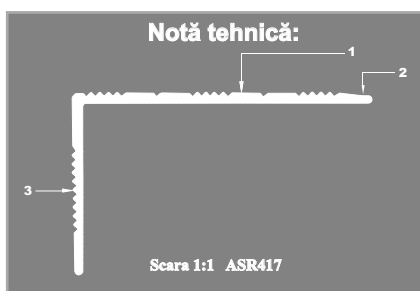

Caracteristici generale

- Interior și exterior
- Pardoseală
- Placări diverse
- Rezistent la zgârieturi
- Ulterior placării

| Cod produs | Caracteristici speciale | Lungime (m) | Cod culoare | Descriere produs | Ambalare buc./cutie |
|---------------|--|-------------|-----------------|---|---------------------|
| ASR257 | Trafic ușor - mediu Economic Eloxaj de excepție Montaj cu silicon | 2,7 | 81,83,92 | Protecție îngustă neperforată, cu rizuri, din eloxALUM20® , 25x10 mm | 10 |
| ASR417 | eloxALUM20® | 2,7 | 81,83,92 | Protecție lată neperforată, cu rizuri, din eloxALUM20® , 41x25 mm | 10 |
| BPS347 | Trafic intens Exclusiv Montaj cu silicon | 2,7 | 88,187 | Protecție neperforată, cu rizuri, din alamă regală® , 34x17 mm | 10 |
| BPR347 | Întreținere delicată Soft Cleaning Remarcabil alamă regală® Montaj cu holșșuruburi aparente | 2,7 | 88 | Protecție perforată, cu rizuri, din alamă regală® , 34x17 mm | 10 |

! Produsele în culorile marcate cu portocaliu se află permanent în stocul nostru.

☀ Montaj cu holșșuruburi de tip **SSD356.G18**

- Latură orizontală cu rizuri antiderapante
- Capăt teșit de tranziție către suprafața treptei
- Latură verticală estetică și cu rol de protecție

*Cotele sunt exprimate în milimetri.