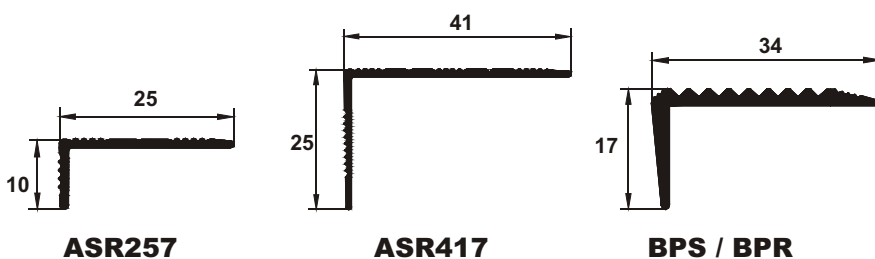

Descriere și funcționalitate:

- sunt protecții deosebit de utile, atât datorită design-ului, cât și ușurinței cu care se montează;
- rizurile cu care sunt prevăzute au rol antiderapant, atenuând totodată eventualele zgârieturi de pe suprafața profilului;
- eloxajul satinat special le recomandă a fi utilizate atât în spațiile exterioare, cât și în cele interioare;
- lățimea suprafeței prevăzută cu rizuri oferă un grad sporit de siguranță în utilizare și permite mascarea cu succes a muchilor deteriorate ale treptelor care nu au fost anterior protejate.

Caracteristici generale

- Interior și exterior
- Pardoseală
- Placări diverse
- Rezistent la zgârieturi
- Ulterior placării

| Cod produs | Caracteristici speciale | Lungime (m) | Cod culoare | Descriere produs | Ambalare buc./cutie |
|---------------|--|-------------|-----------------|---|---------------------|
| ASR257 | Trafic ușor - mediu Economic Eloxaj de excepție Montaj cu silicon | 2,7 | 81,83,92 | Protecție îngustă neperforată, cu rizuri, din eloxALUM20® , 25x10 mm | 10 |
| ASR417 | eloxALUM20® | 2,7 | 81,83,92 | Protecție lată neperforată, cu rizuri, din eloxALUM20® , 41x25 mm | 10 |
| BPS347 | Trafic intens Exclusiv Montaj cu silicon | 2,7 | 88,187 | Protecție neperforată, cu rizuri, din alamă regală® , 34x17 mm | 10 |
| BPR347 | Întreținere delicată Soft Cleaning Remarcabil alamă regală® Montaj cu holșșuruburi aparente | 2,7 | 88 | Protecție perforată, cu rizuri, din alamă regală® , 34x17 mm | 10 |

! Produsele în culorile marcate cu portocaliu se află permanent în stocul nostru.

☀ Montaj cu holșșuruburi de tip **SSD356.G18**

- Latură orizontală cu rizuri antiderapante
- Capăt teșit de tranziție către suprafața treptei
- Latură verticală estetică și cu rol de protecție

*Cotele sunt exprimate în milimetri.