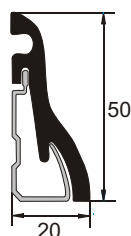

Descriere și funcționalitate:

- Plinta este ideală pentru realizarea unei îmbinări îngrijite între perete și pardoseală;
- realizează o terminație uniformă, mascând rostul inestetic dintre pardoseală și perete, conferind astfel spațiului un aspect îngrijit;
- se utilizează la interior, în combinație cu diverse materiale de finisaj, pentru acoperirea îmbinărilor dintre pardoseală și pereți, oferind și posibilitatea ascunderii eventualelor fire electrice sau cabluri inestetice din încăperi;
- se instalează simplu și rapid, ulterior operațiunii de montare a materialelor pentru acoperirea pardoselii.

VPC505

VSC

VCL

VCI

VCE

VCS, VCD

Caracteristici speciale

Utilizare la interior

Cod produs	Caracteristici speciale	Lungime (m)	Cod culoare	Descriere produs	Ambalare buc./cutie
VPC505	PVC celular folio	2,5	01,40,41,65,93, 152,157,160,165	Plintă perimetrală din PVC folio, 50X20 mm	48
VSC505	PVC cu rășină ABS		16	Sistem fixare din PVC, prevăzut cu dibluri pentru plinta VPC	25
VCL505			01,40, 41,65,93, 152,157,160,165	Piesă de îmbinare mijloc din PVC, pentru plinta VPC	25
VCI505			01,40, 41,65,93, 152,157,160,165	Piesă de îmbinare colț interior din PVC, pentru plinta VPC	25
VCE505			01,40, 41,65,93, 152,157,160,165	Piesă de îmbinare colț exterior din PVC, pentru plinta VPC	25
VCS505			01,40, 41,65,93, 152,157,160,165	Piesă de închidere stânga din PVC, pentru plinta VPC	25
VCD505			01,40, 41,65,93, 152,157,160,165	Piesă de închidere dreapta din PVC, pentru plinta VPC	25

! Produsele în culorile marcate cu portocaliu se află permanent în stocul nostru.

Notă tehnică:

Scara 1:3 VPC505

- Nervuri rectangulare cu rol de clipsare în sistemul de fixare a plinte
- Talpă teșită cu rol de susținere
- Sistem de fixare din PVC, prevăzut cu dibluri