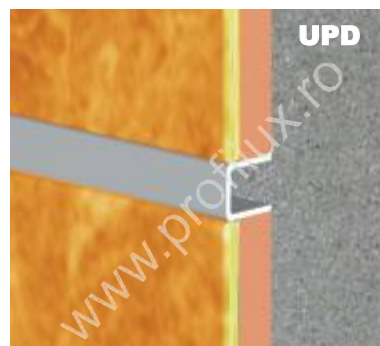

Descriere și funcționalitate:

DLA/UPD

utilizate la finisarea pereților, profilele decorative Listello pot fi orientate vertical, orizontal sau oblic (în funcție de modelul plăcii ceramice), decorând elegant spațiile al căror aspect îl completează;

Întreținere facilă

Eloxaj de excepție

Montaj cu adeziv

Simultan cu placarea

eloxALUM20®

DLA

UPD

Cod produs	Lungime (m)	Cod culoare	Descriere produs	Ambalare buc./cutie
DLA097	2,7	81, 83, 89, 90, 91, 92	Listello mini din eloxALUM20® , lățime 9 mm, adâncime 7 mm	10
DLA237	2,7	81, 83, 89, 90, 91, 92	Listello maxi din eloxALUM20® , lățime 23 mm, adâncime 8 mm	
UPD107	2,7	91	Profil "U" decorativ din eloxALUM20® lățime 9 mm, adâncime 10 mm	

! Produsele în culorile marcate cu portocaliu, se află permanent în stocul nostru.

Notă tehnică:

Scara 1:1 DLA237

1. Suprafață vizibilă ușor arcuită
2. Bază cu striții pentru fixarea în adeziv
3. Parte înclinată lăsată care indică grosimea plăcii de acomodat