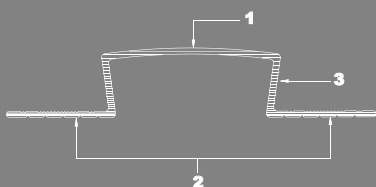

rostul format prin instalarea acestor profile preia tensiunea la care este supusă suprafața placată sub influența factorilor externi.

Caracteristici generale

Utilizare la interior

Perete

Placă ceramică

Exclusiv

Întreținere facilă

Eloxaj de excepție

Montaj cu adeziv

Simultan cu placarea

eloxALUM20®

DLA

UPD

Cod produs	Lungime (m)	Cod culoare	Descriere produs	Ambalare buc./cutie
DLA097	2,7	81, 83, 89, 90, 91, 92	Listello mini din eloxALUM20® , lățime 9 mm, adâncime 7 mm	10
DLA237	2,7	81, 83, 89, 90, 91, 92	Listello maxi din eloxALUM20® , lățime 23 mm, adâncime 8 mm	
UPD107	2,7	91	Profil "U" decorativ din eloxALUM20® lățime 9 mm, adâncime 10 mm	

! Produsele în culorile marcate cu portocaliu, se află permanent în stocul nostru.

Notă tehnică:

Scara 1:1 DLA237

1. Suprafață vizibilă ușor arcuită
2. Bază cu striții pentru fixarea în adeziv
3. Parte înclinată lăsată care indică grosimea plăcii de acomodat

Notă tehnică:

Scara 1:1 UPD107

1. Suprafață lisa dreaptă
2. Parte dreaptă lăsată care indică grosimea plăcii de acomodat

*Cotele sunt exprimate în milimetri.