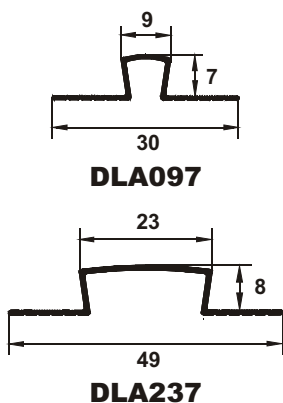

Întreținere facilă

Eloxaj de excepție

Montaj cu adeziv

Simultan cu placarea

eloxALUM20®

DLA

UPD

Cod produs	Lungime (m)	Cod culoare	Descriere produs	Ambalare buc./cutie
DLA097	2,7	81, 83, 89, 90, 91, 92	Listello mini din eloxALUM20® , lățime 9 mm, adâncime 7 mm	10
DLA237	2,7	81, 83, 89, 90, 91, 92	Listello maxi din eloxALUM20® , lățime 23 mm, adâncime 8 mm	
UPD107	2,7	91	Profil "U" decorativ din eloxALUM20® lățime 9 mm, adâncime 10 mm	

! Produsele în culorile marcate cu portocaliu, se află permanent în stocul nostru.

Notă tehnică:

Scara 1:1 DLA237

1. Suprafață vizibilă ușor arcuită
2. Bază cu striții pentru fixarea în adeziv
3. Parte înclinată lăsată care indică grosimea plăcii de acomodat

Notă tehnică:

Scara 1:1 UPD107

1. Suprafață lisa dreaptă
2. Parte dreaptă lăsată care indică grosimea plăcii de acomodat

*Cotele sunt exprimate în milimetri.