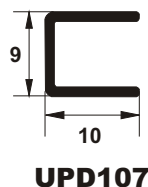

Întreținere facilă

Eloxaj de excepție

Montaj cu adeziv

Simultan cu placarea

eloxALUM20®

DLA

UPD

Cod produs	Lungime (m)	Cod culoare	Descriere produs	Ambalare buc./cutie
DLA097	2,7	81, 83, 89, 90, 91, 92	Listello mini din eloxALUM20® , lățime 9 mm, adâncime 7 mm	10
DLA237	2,7	81, 83, 89, 90, 91, 92	Listello maxi din eloxALUM20® , lățime 23 mm, adâncime 8 mm	
UPD107	2,7	91	Profil "U" decorativ din eloxALUM20® lățime 9 mm, adâncime 10 mm	

! Produsele în culorile marcate cu portocaliu, se află permanent în stocul nostru.

Notă tehnică:

Scara 1:1 DLA237

1. Suprafață vizibilă ușor arcuită
2. Bază cu striții pentru fixarea în adeziv
3. Parte înclinată lăsată care indică grosimea plăcii de acomodat

Notă tehnică:

Scara 1:1 UPD107

1. Suprafață lisa dreaptă
2. Parte dreaptă lăsată care indică grosimea plăcii de acomodat

*Cotele sunt exprimate în milimetri.